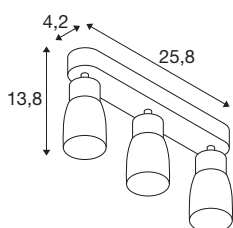

TECHNISCHE DATEN

Art. Nr.	1008330
Fassung	GU10
Anzahl Fassungen	3
Schwenkbereich	90 °
Horizontaler Drehbereich	350 °
IP Code	IP20
Schlagfestigkeitsklasse	IK 02
Montage	Aufbau
Primäre Nennspannung	220-240V ~50/60 Hz
Schutzklasse	I
Wattage	6 W
minimale Umgebungstemperatur	-20 °C
maximale Umgebungstemperatur	45 °C
Farbe	weiss/weiss
Länge	25.8 cm
Breite	5.5 cm
Höhe	13.8 cm
Nettogewicht	0.42 kg
Bruttogewicht	0.6 kg