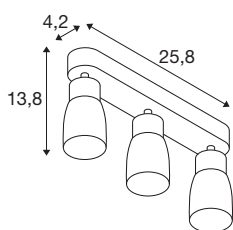

## TECHNISCHE DATEN

Art. Nr.	1008329
Fassung	GU10
Anzahl Fassungen	3
Schwenkbereich	90 °
Horizontaler Drehbereich	350 °
IP Code	IP20
Schlagfestigkeitsklasse	IK 02
Montage	Aufbau
Primäre Nennspannung	220-240V ~50/60 Hz
Schutzklasse	I
Wattage	6 W
minimale Umgebungstemperatur	-20 °C
maximale Umgebungstemperatur	45 °C
Farbe	schwarz/gold
Länge	25.8 cm
Breite	5.5 cm
Höhe	13.8 cm
Nettogewicht	0.42 kg
Bruttogewicht	0.6 kg