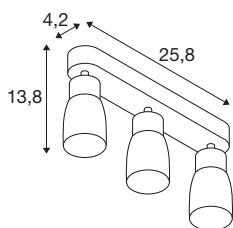

TECHNISCHE DATEN

Art. Nr.	1008328
Fassung	GU10
Anzahl Fassungen	3
Schwenkbereich	90 °
Horizontaler Drehbereich	350 °
IP Code	IP20
Schlagfestigkeitsklasse	IK 02
Montage	Aufbau
Primäre Nennspannung	220-240V ~50/60 Hz
Schutzklasse	I
Wattage	6 W
minimale Umgebungstemperatur	-20 °C
maximale Umgebungstemperatur	45 °C
Farbe	schwarz/schwarz
Länge	25.8 cm
Breite	5.5 cm
Höhe	13.8 cm
Nettogewicht	0.42 kg
Bruttogewicht	0.6 kg