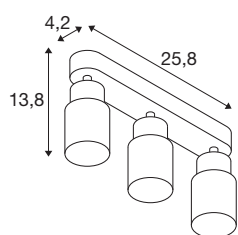

TECHNISCHE DATEN

Art. Nr.	1008323
Fassung	GU10
Anzahl Fassungen	3
Schwenkbereich	90 °
Horizontaler Drehbereich	350 °
IP Code	IP20
Schlagfestigkeitsklasse	IK 02
Montage	Aufbau
Primäre Nennspannung	220-240V ~50/60 Hz
Schutzklasse	I
Wattage	6 W
minimale Umgebungstemperatur	-20 °C
maximale Umgebungstemperatur	45 °C
Farbe	grau/grau
Länge	25.8 cm
Breite	5.5 cm
Höhe	13.8 cm
Nettogewicht	0.42 kg
Bruttogewicht	0.6 kg