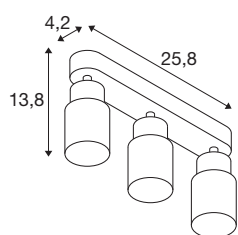

## TECHNISCHE DATEN

Art. Nr.	1008322
Fassung	GU10
Anzahl Fassungen	3
Schwenkbereich	90 °
Horizontaler Drehbereich	350 °
IP Code	IP20
Schlagfestigkeitsklasse	IK 02
Montage	Aufbau
Primäre Nennspannung	220-240V ~50/60 Hz
Schutzklasse	I
Wattage	6 W
minimale Umgebungstemperatur	-20 °C
maximale Umgebungstemperatur	45 °C
Farbe	weiss/weiss
Länge	25.8 cm
Breite	5.5 cm
Höhe	13.8 cm
Nettogewicht	0.42 kg
Bruttogewicht	0.6 kg