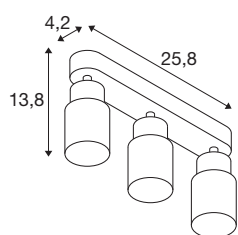

TECHNISCHE DATEN

Art. Nr.	1008321
Fassung	GU10
Anzahl Fassungen	3
Schwenkbereich	90 °
Horizontaler Drehbereich	350 °
IP Code	IP20
Schlagfestigkeitsklasse	IK 02
Montage	Aufbau
Primäre Nennspannung	220-240V ~50/60 Hz
Schutzklasse	I
Wattage	6 W
minimale Umgebungstemperatur	-20 °C
maximale Umgebungstemperatur	45 °C
Farbe	schwarz/gold
Länge	25.8 cm
Breite	5.5 cm
Höhe	13.8 cm
Nettogewicht	0.42 kg
Bruttogewicht	0.6 kg