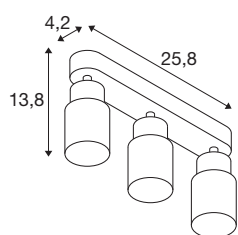

TECHNISCHE DATEN

Art. Nr.	1008320
Fassung	GU10
Anzahl Fassungen	3
Schwenkbereich	90 °
Horizontaler Drehbereich	350 °
IP Code	IP20
Schlagfestigkeitsklasse	IK 02
Montage	Aufbau
Primäre Nennspannung	220-240V ~50/60 Hz
Schutzklasse	I
Wattage	6 W
minimale Umgebungstemperatur	-20 °C
maximale Umgebungstemperatur	45 °C
Farbe	schwarz/schwarz
Länge	25.8 cm
Breite	5.5 cm
Höhe	13.8 cm
Nettogewicht	0.42 kg
Bruttogewicht	0.6 kg