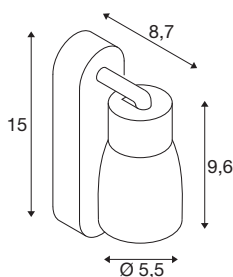

## TECHNISCHE DATEN

Art. Nr.	1008307
Fassung	GU10
Anzahl Fassungen	1
Schwenkbereich	90 °
Horizontaler Drehbereich	350 °
IP Code	IP20
Schlagfestigkeitsklasse	IK 02
Montage	Aufbau
Primäre Nennspannung	220-240V ~50/60 Hz
Schutzklasse	I
Wattage	6 W
minimale Umgebungstemperatur	-20 °C
maximale Umgebungstemperatur	45 °C
Farbe	grau/grau
Länge	15 cm
Höhe	13.8 cm
Tiefe	5.5 cm
Nettogewicht	0.21 kg
Bruttogewicht	0.4 kg