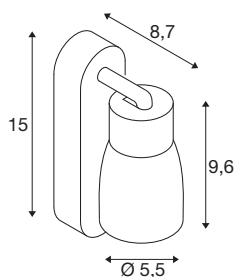

TECHNISCHE DATEN

Art. Nr.	1008306
Fassung	GU10
Anzahl Fassungen	1
Schwenkbereich	90 °
Horizontaler Drehbereich	350 °
IP Code	IP20
Schlagfestigkeitsklasse	IK 02
Montage	Aufbau
Primäre Nennspannung	220-240V ~50/60 Hz
Schutzklasse	I
Wattage	6 W
minimale Umgebungstemperatur	-20 °C
maximale Umgebungstemperatur	45 °C
Farbe	weiss/weiss
Länge	15 cm
Höhe	13.8 cm
Tiefe	5.5 cm
Nettogewicht	0.21 kg
Bruttogewicht	0.4 kg