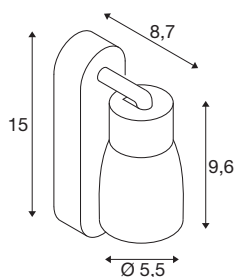

TECHNISCHE DATEN

| | |
|------------------------------|--------------------|
| Art. Nr. | 1008305 |
| Fassung | GU10 |
| Anzahl Fassungen | 1 |
| Schwenkbereich | 90 ° |
| Horizontaler Drehbereich | 350 ° |
| IP Code | IP20 |
| Schlagfestigkeitsklasse | IK 02 |
| Montage | Aufbau |
| Primäre Nennspannung | 220-240V ~50/60 Hz |
| Schutzklasse | I |
| Wattage | 6 W |
| minimale Umgebungstemperatur | -20 °C |
| maximale Umgebungstemperatur | 45 °C |
| Farbe | schwarz/gold |
| Länge | 15 cm |
| Höhe | 13.8 cm |
| Tiefe | 5.5 cm |
| Nettogewicht | 0.21 kg |
| Bruttogewicht | 0.4 kg |