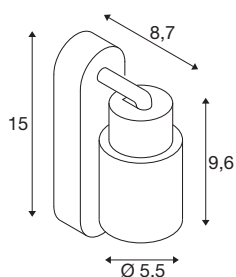

## TECHNISCHE DATEN

Art. Nr.	1008299
Fassung	GU10
Anzahl Fassungen	1
Schwenkbereich	90 °
Horizontaler Drehbereich	350 °
IP Code	IP20
Schlagfestigkeitsklasse	IK 02
Montage	Aufbau
Primäre Nennspannung	220-240V ~50/60 Hz
Schutzklasse	I
Wattage	6 W
minimale Umgebungstemperatur	-20 °C
maximale Umgebungstemperatur	45 °C
Farbe	grau/grau
Länge	15 cm
Höhe	13.8 cm
Tiefe	5.5 cm
Nettogewicht	0.21 kg
Bruttogewicht	0.4 kg