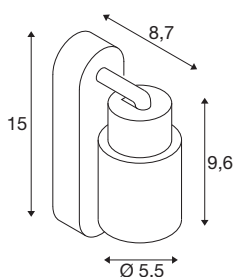

TECHNISCHE DATEN

Art. Nr.	1008298
Fassung	GU10
Anzahl Fassungen	1
Schwenkbereich	90 °
Horizontaler Drehbereich	350 °
IP Code	IP20
Schlagfestigkeitsklasse	IK 02
Montage	Aufbau
Primäre Nennspannung	220-240V ~50/60 Hz
Schutzklasse	I
Wattage	6 W
minimale Umgebungstemperatur	-20 °C
maximale Umgebungstemperatur	45 °C
Farbe	weiss/weiss
Länge	15 cm
Höhe	13.8 cm
Tiefe	5.5 cm
Nettogewicht	0.21 kg
Bruttogewicht	0.4 kg