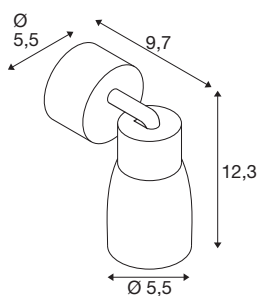

## PURI 2.0 Dome

Wand- und Deckenaufbauleuchte, 1x max. 6W GU10, grau

Die neue und rundum modernisierte PURI 2.0 Produktfamilie beinhaltet Spots und Pendelleuchten für das 1- und 3-Phasen-System sowie Wand- und Deckenaufbauleuchten in vielfältigen Ausführungen und Farben. Durch die Kombination mit den Leuchtenschirmen in drei modernen Formen und sechs trendigen Farben gibt es für jedes Interieur eine passende PURI 2.0. Und falls Sie eine ganz spezielle Leuchte zusammensetzen möchten, gibt es die PURI 2.0 auch als Mix & Match System. Alle Leuchten werden mit GU10 Leuchtmitteln betrieben.

## TECHNISCHE DATEN

Art. Nr.	1008295
Fassung	GU10
Anzahl Fassungen	1
Schwenkbereich	90 °
Horizontaler Drehbereich	350 °
IP Code	IP20
Schlagfestigkeitsklasse	IK 02
Montage	Aufbau
Primäre Nennspannung	220-240V ~50/60 Hz
Schutzklasse	I
Wattage	6 W
minimale Umgebungstemperatur	-20 °C
maximale Umgebungstemperatur	45 °C
Farbe	grau/grau
Höhe	14.8 cm
Durchmesser	5.5 cm
Nettogewicht	0.2 kg
Bruttogewicht	0.4 kg