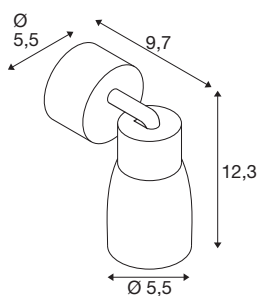

TECHNISCHE DATEN

Art. Nr.	1008294
Fassung	GU10
Anzahl Fassungen	1
Schwenkbereich	90 °
Horizontaler Drehbereich	350 °
IP Code	IP20
Schlagfestigkeitsklasse	IK 02
Montage	Aufbau
Primäre Nennspannung	220-240V ~50/60 Hz
Schutzklasse	I
Wattage	6 W
minimale Umgebungstemperatur	-20 °C
maximale Umgebungstemperatur	45 °C
Farbe	weiss/weiss
Höhe	14.8 cm
Durchmesser	5.5 cm
Nettogewicht	0.2 kg
Bruttogewicht	0.4 kg