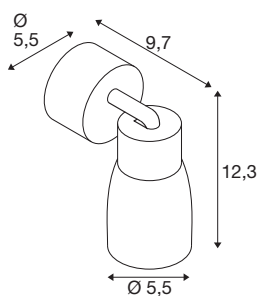

## TECHNISCHE DATEN

Art. Nr.	1008293
Fassung	GU10
Anzahl Fassungen	1
Schwenkbereich	90 °
Horizontaler Drehbereich	350 °
IP Code	IP20
Schlagfestigkeitsklasse	IK 02
Montage	Aufbau
Primäre Nennspannung	220-240V ~50/60 Hz
Schutzklasse	I
Wattage	6 W
minimale Umgebungstemperatur	-20 °C
maximale Umgebungstemperatur	45 °C
Farbe	schwarz/gold
Höhe	14.8 cm
Durchmesser	5.5 cm
Nettogewicht	0.2 kg
Bruttogewicht	0.4 kg