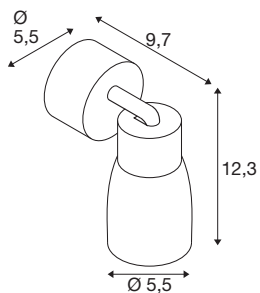

## TECHNISCHE DATEN

Art. Nr.	1008292
Fassung	GU10
Anzahl Fassungen	1
Schwenkbereich	90 °
Horizontaler Drehbereich	350 °
IP Code	IP20
Schlagfestigkeitsklasse	IK 02
Montage	Aufbau
Primäre Nennspannung	220-240V ~50/60 Hz
Schutzklasse	I
Wattage	6 W
minimale Umgebungstemperatur	-20 °C
maximale Umgebungstemperatur	45 °C
Farbe	schwarz/schwarz
Höhe	14.8 cm
Durchmesser	5.5 cm
Nettogewicht	0.2 kg
Bruttogewicht	0.4 kg