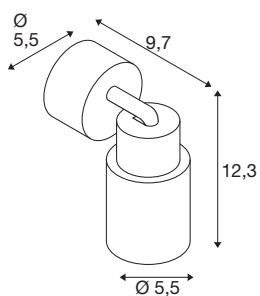

TECHNISCHE DATEN

Art. Nr.	1008287
Fassung	GU10
Anzahl Fassungen	1
Schwenkbereich	90 °
Horizontaler Drehbereich	350 °
IP Code	IP20
Schlagfestigkeitsklasse	IK 02
Montage	Aufbau
Primäre Nennspannung	220-240V ~50/60 Hz
Schutzklasse	I
Wattage	6 W
minimale Umgebungstemperatur	-20 °C
maximale Umgebungstemperatur	45 °C
Farbe	grau/grau
Höhe	14.8 cm
Durchmesser	5.5 cm
Nettogewicht	0.2 kg
Bruttogewicht	0.4 kg