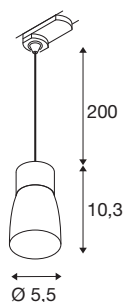

PURI 2.0 Dome

3~ Pendelleuchte, GU10, Pendellänge 200cm, 1x max. 6W, weiß

Die neue und rundum modernisierte PURI 2.0 Produktfamilie beinhaltet Spots und Pendelleuchten für das 1- und 3-Phasen-System sowie Wand- und Deckenaufbauleuchten in vielfältigen Ausführungen und Farben. Durch die Kombination mit den Leuchtenschirmen in drei modernen Formen und sechs trendigen Farben gibt es für jedes Interieur eine passende PURI 2.0. Und falls Sie eine ganz spezielle Leuchte zusammensetzen möchten, gibt es die PURI 2.0 auch als Mix & Match System. Alle Leuchten werden mit GU10 Leuchtmitteln betrieben.

TECHNISCHE DATEN

Art. Nr.	1008283
Fassung	GU10
Anzahl Fassungen	1
IP Code	IP20
Schlagfestigkeitsklasse	IK 02
Montage	Aufbau
Primäre Nennspannung	220-240V ~50/60 Hz
Schutzklasse	I
Wattage	6 W
minimale Umgebungstemperatur	-20 °C
maximale Umgebungstemperatur	45 °C
Farbe	weiss/weiss
Länge	5.5 cm
Breite	5.5 cm
Höhe	10.3 cm
Pendellänge	200 cm
Nettogewicht	0.14 kg
Bruttogewicht	0.4 kg