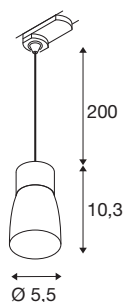

PURI 2.0 Dome

3~ Pendelleuchte, GU10, Pendellänge 200cm, 1x max.
6W, schwarz / gold

Die neue und rundum modernisierte PURI 2.0 Produktfamilie beinhaltet Spots und Pendelleuchten für das 1- und 3-Phasen-System sowie Wand- und Deckenaufbauleuchten in vielfältigen Ausführungen und Farben. Durch die Kombination mit den Leuchtenschirmen in drei modernen Formen und sechs trendigen Farben gibt es für jedes Interieur eine passende PURI 2.0. Und falls Sie eine ganz spezielle Leuchte zusammensetzen möchten, gibt es die PURI 2.0 auch als Mix & Match System. Alle Leuchten werden mit GU10 Leuchtmitteln betrieben.

TECHNISCHE DATEN

Art. Nr.	1008282
Fassung	GU10
Anzahl Fassungen	1
IP Code	IP20
Schlagfestigkeitsklasse	IK 02
Montage	Aufbau
Primäre Nennspannung	220-240V ~50/60 Hz
Schutzklasse	I
Wattage	6 W
minimale Umgebungstemperatur	-20 °C
maximale Umgebungstemperatur	45 °C
Farbe	schwarz/gold
Länge	5.5 cm
Breite	5.5 cm
Höhe	10.3 cm
Pendellänge	200 cm
Nettogewicht	0.14 kg
Bruttogewicht	0.4 kg