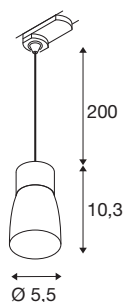

PURI 2.0 Dome

3~ Pendelleuchte, GU10, Pendellänge 200cm, 1x max. 6W, schwarz

Die neue und rundum modernisierte PURI 2.0 Produktfamilie beinhaltet Spots und Pendelleuchten für das 1- und 3-Phasen-System sowie Wand- und Deckenaufbauleuchten in vielfältigen Ausführungen und Farben. Durch die Kombination mit den Leuchtenschirmen in drei modernen Formen und sechs trendigen Farben gibt es für jedes Interieur eine passende PURI 2.0. Und falls Sie eine ganz spezielle Leuchte zusammensetzen möchten, gibt es die PURI 2.0 auch als Mix & Match System. Alle Leuchten werden mit GU10 Leuchtmitteln betrieben.

TECHNISCHE DATEN

Art. Nr.	1008281
Fassung	GU10
Anzahl Fassungen	1
IP Code	IP20
Schlagfestigkeitsklasse	IK 02
Montage	Aufbau
Primäre Nennspannung	220-240V ~50/60 Hz
Schutzklasse	I
Wattage	6 W
minimale Umgebungstemperatur	-20 °C
maximale Umgebungstemperatur	45 °C
Farbe	schwarz/schwarz
Länge	5.5 cm
Breite	5.5 cm
Höhe	10.3 cm
Pendellänge	200 cm
Nettogewicht	0.14 kg
Bruttogewicht	0.4 kg