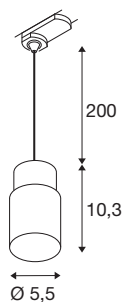

PURI 2.0 Tube

3~ Pendelleuchte, GU10, Pendellänge 200cm, 1x max. 6W, weiß

Die neue und rundum modernisierte PURI 2.0 Produktfamilie beinhaltet Spots und Pendelleuchten für das 1- und 3-Phasen-System sowie Wand- und Deckenaufbauleuchten in vielfältigen Ausführungen und Farben. Durch die Kombination mit den Leuchtenschirmen in drei modernen Formen und sechs trendigen Farben gibt es für jedes Interieur eine passende PURI 2.0. Und falls Sie eine ganz spezielle Leuchte zusammensetzen möchten, gibt es die PURI 2.0 auch als Mix & Match System. Alle Leuchten werden mit GU10 Leuchtmitteln betrieben.

TECHNISCHE DATEN

Art. Nr.	1008277
Fassung	GU10
Anzahl Fassungen	1
IP Code	IP20
Schlagfestigkeitsklasse	IK 02
Montage	Aufbau
Primäre Nennspannung	220-240V ~50/60 Hz
Schutzklasse	I
Wattage	6 W
minimale Umgebungstemperatur	-20 °C
maximale Umgebungstemperatur	45 °C
Farbe	weiss/weiss
Länge	5.5 cm
Breite	5.5 cm
Höhe	10.3 cm
Pendellänge	200 cm
Nettogewicht	0.14 kg
Bruttogewicht	0.4 kg