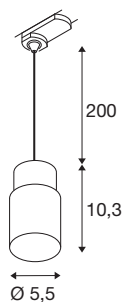

PURI 2.0 Tube

3~ Pendelleuchte, GU10, Pendellänge 200cm, 1x max.
6W, schwarz / gold

Die neue und rundum modernisierte PURI 2.0 Produktfamilie beinhaltet Spots und Pendelleuchten für das 1- und 3-Phasen-System sowie Wand- und Deckenaufbauleuchten in vielfältigen Ausführungen und Farben. Durch die Kombination mit den Leuchtenschirmen in drei modernen Formen und sechs trendigen Farben gibt es für jedes Interieur eine passende PURI 2.0. Und falls Sie eine ganz spezielle Leuchte zusammensetzen möchten, gibt es die PURI 2.0 auch als Mix & Match System. Alle Leuchten werden mit GU10 Leuchtmitteln betrieben.

TECHNISCHE DATEN

Art. Nr.	1008276
Fassung	GU10
Anzahl Fassungen	1
IP Code	IP20
Schlagfestigkeitsklasse	IK 02
Montage	Aufbau
Primäre Nennspannung	220-240V ~50/60 Hz
Schutzklasse	I
Wattage	6 W
minimale Umgebungstemperatur	-20 °C
maximale Umgebungstemperatur	45 °C
Farbe	schwarz/gold
Länge	5.5 cm
Breite	5.5 cm
Höhe	10.3 cm
Pendellänge	200 cm
Nettogewicht	0.14 kg
Bruttogewicht	0.4 kg