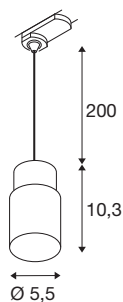

## PURI 2.0 Tube

3~ Pendelleuchte, GU10, Pendellänge 200cm, 1x max. 6W, schwarz

Die neue und rundum modernisierte PURI 2.0 Produktfamilie beinhaltet Spots und Pendelleuchten für das 1- und 3-Phasen-System sowie Wand- und Deckenaufbauleuchten in vielfältigen Ausführungen und Farben. Durch die Kombination mit den Leuchtenschirmen in drei modernen Formen und sechs trendigen Farben gibt es für jedes Interieur eine passende PURI 2.0. Und falls Sie eine ganz spezielle Leuchte zusammensetzen möchten, gibt es die PURI 2.0 auch als Mix & Match System. Alle Leuchten werden mit GU10 Leuchtmitteln betrieben.

## TECHNISCHE DATEN

Art. Nr.	1008275
Fassung	GU10
Anzahl Fassungen	1
IP Code	IP20
Schlagfestigkeitsklasse	IK 02
Montage	Aufbau
Primäre Nennspannung	220-240V ~50/60 Hz
Schutzklasse	I
Wattage	6 W
minimale Umgebungstemperatur	-20 °C
maximale Umgebungstemperatur	45 °C
Farbe	schwarz/schwarz
Länge	5.5 cm
Breite	5.5 cm
Höhe	10.3 cm
Pendellänge	200 cm
Nettogewicht	0.14 kg
Bruttogewicht	0.4 kg