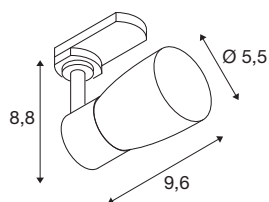

TECHNISCHE DATEN

Art. Nr.	1008274
Fassung	GU10
Anzahl Fassungen	1
Schwenkbereich	90 °
Horizontaler Drehbereich	350 °
IP Code	IP20
Schlagfestigkeitsklasse	IK 02
Montage	Aufbau
Primäre Nennspannung	220-240V ~50/60 Hz
Schutzklasse	I
Wattage	6 W
minimale Umgebungstemperatur	-20 °C
maximale Umgebungstemperatur	45 °C
Farbe	weiss/weiss
Länge	6.9 cm
Breite	5.5 cm
Höhe	14 cm
Nettogewicht	0.13 kg
Bruttogewicht	0.4 kg