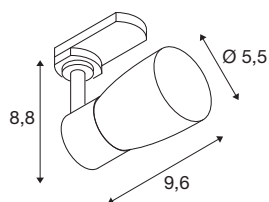

## PURI 2.0 Dome

3~ Spot, GU10, 1x max. 6W, schwarz / gold

Die neue und rundum modernisierte PURI 2.0 Produktfamilie beinhaltet Spots und Pendelleuchten für das 1- und 3-Phasen-System sowie Wand- und Deckenaufbauleuchten in vielfältigen Ausführungen und Farben. Durch die Kombination mit den Leuchtschirmen in drei modernen Formen und sechs trendigen Farben gibt es für jedes Interieur eine passende PURI 2.0. Und falls Sie eine ganz spezielle Leuchte zusammensetzen möchten, gibt es die PURI 2.0 auch als Mix & Match System. Alle Leuchten werden mit GU10 Leuchtmitteln betrieben.

## TECHNISCHE DATEN

Art. Nr.	1008273
Fassung	GU10
Anzahl Fassungen	1
Schwenkbereich	90 °
Horizontaler Drehbereich	350 °
IP Code	IP20
Schlagfestigkeitsklasse	IK 02
Montage	Aufbau
Primäre Nennspannung	220-240V ~50/60 Hz
Schutzklasse	I
Wattage	6 W
minimale Umgebungstemperatur	-20 °C
maximale Umgebungstemperatur	45 °C
Farbe	schwarz/gold
Länge	6.9 cm
Breite	5.5 cm
Höhe	14 cm
Nettogewicht	0.13 kg
Bruttogewicht	0.4 kg