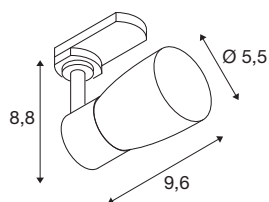

## TECHNISCHE DATEN

Art. Nr.	1008272
Fassung	GU10
Anzahl Fassungen	1
Schwenkbereich	90 °
Horizontaler Drehbereich	350 °
IP Code	IP20
Schlagfestigkeitsklasse	IK 02
Montage	Aufbau
Primäre Nennspannung	220-240V ~50/60 Hz
Schutzklasse	I
Wattage	6 W
minimale Umgebungstemperatur	-20 °C
maximale Umgebungstemperatur	45 °C
Farbe	schwarz/schwarz
Länge	6.9 cm
Breite	5.5 cm
Höhe	14 cm
Nettogewicht	0.13 kg
Bruttogewicht	0.4 kg