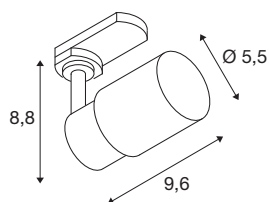

TECHNISCHE DATEN

Art. Nr.	1008268
Fassung	GU10
Anzahl Fassungen	1
Schwenkbereich	90 °
Horizontaler Drehbereich	350 °
IP Code	IP20
Schlagfestigkeitsklasse	IK 02
Montage	Aufbau
Primäre Nennspannung	220-240V ~50/60 Hz
Schutzklasse	I
Wattage	6 W
minimale Umgebungstemperatur	-20 °C
maximale Umgebungstemperatur	45 °C
Farbe	weiss/weiss
Länge	6.9 cm
Breite	5.5 cm
Höhe	14 cm
Nettogewicht	0.13 kg
Bruttogewicht	0.4 kg