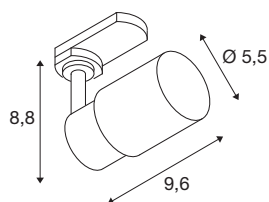

TECHNISCHE DATEN

Art. Nr.	1008267
Fassung	GU10
Anzahl Fassungen	1
Schwenkbereich	90 °
Horizontaler Drehbereich	350 °
IP Code	IP20
Schlagfestigkeitsklasse	IK 02
Montage	Aufbau
Primäre Nennspannung	220-240V ~50/60 Hz
Schutzklasse	I
Wattage	6 W
minimale Umgebungstemperatur	-20 °C
maximale Umgebungstemperatur	45 °C
Farbe	schwarz/gold
Länge	6.9 cm
Breite	5.5 cm
Höhe	14 cm
Nettogewicht	0.13 kg
Bruttogewicht	0.4 kg