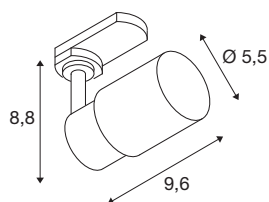

TECHNISCHE DATEN

Art. Nr.	1008266
Fassung	GU10
Anzahl Fassungen	1
Schwenkbereich	90 °
Horizontaler Drehbereich	350 °
IP Code	IP20
Schlagfestigkeitsklasse	IK 02
Montage	Aufbau
Primäre Nennspannung	220-240V ~50/60 Hz
Schutzklasse	I
Wattage	6 W
minimale Umgebungstemperatur	-20 °C
maximale Umgebungstemperatur	45 °C
Farbe	schwarz/schwarz
Länge	6.9 cm
Breite	5.5 cm
Höhe	14 cm
Nettogewicht	0.13 kg
Bruttogewicht	0.4 kg