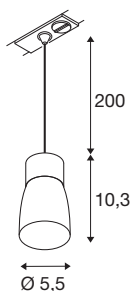

## PURI 2.0 Dome

1~ Pendelleuchte, GU10, Pendellänge 200cm, 1x max. 6W, grau

Die neue und rundum modernisierte PURI 2.0 Produktfamilie beinhaltet Spots und Pendelleuchten für das 1- und 3-Phasen-System sowie Wand- und Deckenaufbauleuchten in vielfältigen Ausführungen und Farben. Durch die Kombination mit den Leuchtenschirmen in drei modernen Formen und sechs trendigen Farben gibt es für jedes Interieur eine passende PURI 2.0. Und falls Sie eine ganz spezielle Leuchte zusammensetzen möchten, gibt es die PURI 2.0 auch als Mix & Match System. Alle Leuchten werden mit GU10 Leuchtmitteln betrieben.

## TECHNISCHE DATEN

Art. Nr.	1008265
Fassung	GU10
Anzahl Fassungen	1
IP Code	IP20
Schlagfestigkeitsklasse	IK 02
Montage	Aufbau
Primäre Nennspannung	220-240V ~50/60 Hz
Schutzklasse	I
Wattage	6 W
minimale Umgebungstemperatur	-20 °C
maximale Umgebungstemperatur	45 °C
Farbe	grau/grau
Höhe	10.3 cm
Durchmesser	5.5 cm
Pendellänge	200 cm
Nettogewicht	0.16 kg
Bruttogewicht	0.4 kg