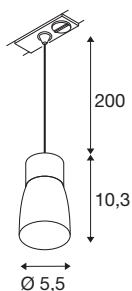

## PURI 2.0 Dome

1~ Pendelleuchte, GU10, Pendellänge 200cm, 1x max. 6W, weiß

Die neue und rundum modernisierte PURI 2.0 Produktfamilie beinhaltet Spots und Pendelleuchten für das 1- und 3-Phasen-System sowie Wand- und Deckenaufbauleuchten in vielfältigen Ausführungen und Farben. Durch die Kombination mit den Leuchtenschirmen in drei modernen Formen und sechs trendigen Farben gibt es für jedes Interieur eine passende PURI 2.0. Und falls Sie eine ganz spezielle Leuchte zusammensetzen möchten, gibt es die PURI 2.0 auch als Mix & Match System. Alle Leuchten werden mit GU10 Leuchtmitteln betrieben.

## TECHNISCHE DATEN

Art. Nr.	1008264
Fassung	GU10
Anzahl Fassungen	1
IP Code	IP20
Schlagfestigkeitsklasse	IK 02
Montage	Aufbau
Primäre Nennspannung	220-240V ~50/60 Hz
Schutzklasse	I
Wattage	6 W
minimale Umgebungstemperatur	-20 °C
maximale Umgebungstemperatur	45 °C
Farbe	weiss/weiss
Höhe	10.3 cm
Durchmesser	5.5 cm
Pendellänge	200 cm
Nettogewicht	0.16 kg
Bruttogewicht	0.4 kg