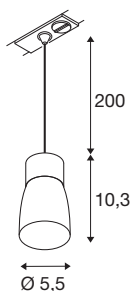

PURI 2.0 Dome

1~ Pendelleuchte, GU10, Pendellänge 200cm, 1x max. 6W, schwarz

Die neue und rundum modernisierte PURI 2.0 Produktfamilie beinhaltet Spots und Pendelleuchten für das 1- und 3-Phasen-System sowie Wand- und Deckenaufbauleuchten in vielfältigen Ausführungen und Farben. Durch die Kombination mit den Leuchtenschirmen in drei modernen Formen und sechs trendigen Farben gibt es für jedes Interieur eine passende PURI 2.0. Und falls Sie eine ganz spezielle Leuchte zusammensetzen möchten, gibt es die PURI 2.0 auch als Mix & Match System. Alle Leuchten werden mit GU10 Leuchtmitteln betrieben.

TECHNISCHE DATEN

Art. Nr.	1008262
Fassung	GU10
Anzahl Fassungen	1
IP Code	IP20
Schlagfestigkeitsklasse	IK 02
Montage	Aufbau
Primäre Nennspannung	220-240V ~50/60 Hz
Schutzklasse	I
Wattage	6 W
minimale Umgebungstemperatur	-20 °C
maximale Umgebungstemperatur	45 °C
Farbe	schwarz/schwarz
Höhe	10.3 cm
Durchmesser	5.5 cm
Pendellänge	200 cm
Nettogewicht	0.16 kg
Bruttogewicht	0.4 kg