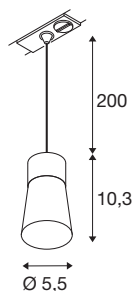

## PURI 2.0 Cone

1~ Pendelleuchte, GU10, Pendellänge 200cm, 1x max. 6W, weiß

Die neue und rundum modernisierte PURI 2.0 Produktfamilie beinhaltet Spots und Pendelleuchten für das 1- und 3-Phasen-System sowie Wand- und Deckenaufbauleuchten in vielfältigen Ausführungen und Farben. Durch die Kombination mit den Leuchtenschirmen in drei modernen Formen und sechs trendigen Farben gibt es für jedes Interieur eine passende PURI 2.0. Und falls Sie eine ganz spezielle Leuchte zusammensetzen möchten, gibt es die PURI 2.0 auch als Mix & Match System. Alle Leuchten werden mit GU10 Leuchtmitteln betrieben.

## TECHNISCHE DATEN

Art. Nr.	1008260
Fassung	GU10
Anzahl Fassungen	1
IP Code	IP20
Schlagfestigkeitsklasse	IK 02
Montage	Aufbau
Primäre Nennspannung	220-240V ~50/60 Hz
Schutzklasse	I
Wattage	6 W
minimale Umgebungstemperatur	-20 °C
maximale Umgebungstemperatur	45 °C
Farbe	weiss/weiss
Höhe	10.3 cm
Durchmesser	5.5 cm
Pendellänge	200 cm
Nettogewicht	0.16 kg
Bruttogewicht	0.4 kg