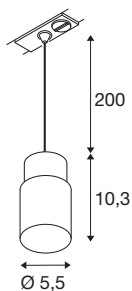

PURI 2.0 Tube

1~ Pendelleuchte, GU10, Pendellänge 200cm, 1x max. 6W, grau

Die neue und rundum modernisierte PURI 2.0 Produktfamilie beinhaltet Spots und Pendelleuchten für das 1- und 3-Phasen-System sowie Wand- und Deckenaufbauleuchten in vielfältigen Ausführungen und Farben. Durch die Kombination mit den Leuchtenschirmen in drei modernen Formen und sechs trendigen Farben gibt es für jedes Interieur eine passende PURI 2.0. Und falls Sie eine ganz spezielle Leuchte zusammensetzen möchten, gibt es die PURI 2.0 auch als Mix & Match System. Alle Leuchten werden mit GU10 Leuchtmitteln betrieben.

TECHNISCHE DATEN

Art. Nr.	1008257
Fassung	GU10
Anzahl Fassungen	1
IP Code	IP20
Schlagfestigkeitsklasse	IK 02
Montage	Aufbau
Primäre Nennspannung	220-240V ~50/60 Hz
Schutzklasse	I
Wattage	6 W
minimale Umgebungstemperatur	-20 °C
maximale Umgebungstemperatur	45 °C
Farbe	grau/grau
Höhe	10.3 cm
Durchmesser	5.5 cm
Pendellänge	200 cm
Nettogewicht	0.16 kg
Bruttogewicht	0.4 kg