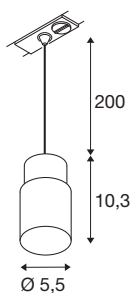

PURI 2.0 Tube

1~ Pendelleuchte, GU10, Pendellänge 200cm, 1x max. 6W, weiß

Die neue und rundum modernisierte PURI 2.0 Produktfamilie beinhaltet Spots und Pendelleuchten für das 1- und 3-Phasen-System sowie Wand- und Deckenaufbauleuchten in vielfältigen Ausführungen und Farben. Durch die Kombination mit den Leuchtenschirmen in drei modernen Formen und sechs trendigen Farben gibt es für jedes Interieur eine passende PURI 2.0. Und falls Sie eine ganz spezielle Leuchte zusammensetzen möchten, gibt es die PURI 2.0 auch als Mix & Match System. Alle Leuchten werden mit GU10 Leuchtmitteln betrieben.

TECHNISCHE DATEN

Art. Nr.	1008256
Fassung	GU10
Anzahl Fassungen	1
IP Code	IP20
Schlagfestigkeitsklasse	IK 02
Montage	Aufbau
Primäre Nennspannung	220-240V ~50/60 Hz
Schutzklasse	I
Wattage	6 W
minimale Umgebungstemperatur	-20 °C
maximale Umgebungstemperatur	45 °C
Farbe	weiss/weiss
Höhe	10.3 cm
Durchmesser	5.5 cm
Pendellänge	200 cm
Nettogewicht	0.16 kg
Bruttogewicht	0.4 kg