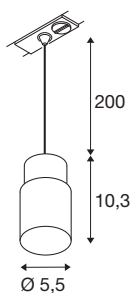

PURI 2.0 Tube

1~ Pendelleuchte, GU10, Pendellänge 200cm, 1x max.
6W, schwarz / gold

Die neue und rundum modernisierte PURI 2.0 Produktfamilie beinhaltet Spots und Pendelleuchten für das 1- und 3-Phasen-System sowie Wand- und Deckenaufbauleuchten in vielfältigen Ausführungen und Farben. Durch die Kombination mit den Leuchtenschirmen in drei modernen Formen und sechs trendigen Farben gibt es für jedes Interieur eine passende PURI 2.0. Und falls Sie eine ganz spezielle Leuchte zusammensetzen möchten, gibt es die PURI 2.0 auch als Mix & Match System. Alle Leuchten werden mit GU10 Leuchtmitteln betrieben.

TECHNISCHE DATEN

Art. Nr.	1008255
Fassung	GU10
Anzahl Fassungen	1
IP Code	IP20
Schlagfestigkeitsklasse	IK 02
Montage	Aufbau
Primäre Nennspannung	220-240V ~50/60 Hz
Schutzklasse	I
Wattage	6 W
minimale Umgebungstemperatur	-20 °C
maximale Umgebungstemperatur	45 °C
Farbe	schwarz/gold
Höhe	10.3 cm
Durchmesser	5.5 cm
Pendellänge	200 cm
Nettogewicht	0.16 kg
Bruttogewicht	0.4 kg