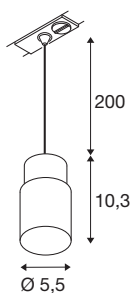

PURI 2.0 Tube

1~ Pendelleuchte, GU10, Pendellänge 200cm, 1x max. 6W, schwarz

Die neue und rundum modernisierte PURI 2.0 Produktfamilie beinhaltet Spots und Pendelleuchten für das 1- und 3-Phasen-System sowie Wand- und Deckenaufbauleuchten in vielfältigen Ausführungen und Farben. Durch die Kombination mit den Leuchtenschirmen in drei modernen Formen und sechs trendigen Farben gibt es für jedes Interieur eine passende PURI 2.0. Und falls Sie eine ganz spezielle Leuchte zusammensetzen möchten, gibt es die PURI 2.0 auch als Mix & Match System. Alle Leuchten werden mit GU10 Leuchtmitteln betrieben.

TECHNISCHE DATEN

Art. Nr.	1008254
Fassung	GU10
Anzahl Fassungen	1
IP Code	IP20
Schlagfestigkeitsklasse	IK 02
Montage	Aufbau
Primäre Nennspannung	220-240V ~50/60 Hz
Schutzklasse	I
Wattage	6 W
minimale Umgebungstemperatur	-20 °C
maximale Umgebungstemperatur	45 °C
Farbe	schwarz/schwarz
Höhe	10.3 cm
Durchmesser	5.5 cm
Pendellänge	200 cm
Nettogewicht	0.16 kg
Bruttogewicht	0.4 kg