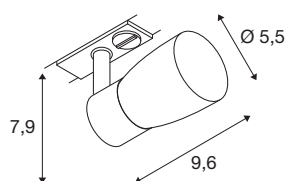

TECHNISCHE DATEN

Art. Nr.	1008253
Fassung	GU10
Anzahl Fassungen	1
Schwenkbereich	90 °
Horizontaler Drehbereich	350 °
IP Code	IP20
Schlagfestigkeitsklasse	IK 02
Montage	Aufbau
Primäre Nennspannung	220-240V ~50/60 Hz
Schutzklasse	I
Wattage	6 W
minimale Umgebungstemperatur	-20 °C
maximale Umgebungstemperatur	45 °C
Farbe	grau/grau
Länge	9.6 cm
Breite	5.5 cm
Höhe	7.9 cm
Nettogewicht	0.2 kg
Bruttogewicht	0.4 kg