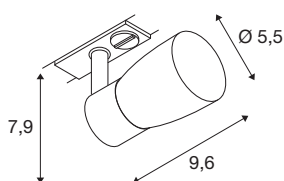

TECHNISCHE DATEN

Art. Nr.	1008252
Fassung	GU10
Anzahl Fassungen	1
Schwenkbereich	90 °
Horizontaler Drehbereich	350 °
IP Code	IP20
Schlagfestigkeitsklasse	IK 02
Montage	Aufbau
Primäre Nennspannung	220-240V ~50/60 Hz
Schutzklasse	I
Wattage	6 W
minimale Umgebungstemperatur	-20 °C
maximale Umgebungstemperatur	45 °C
Farbe	weiss/weiss
Länge	9.6 cm
Breite	5.5 cm
Höhe	7.9 cm
Nettogewicht	0.2 kg
Bruttogewicht	0.4 kg