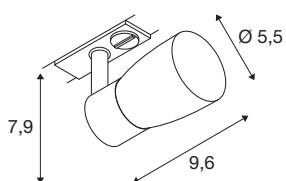

TECHNISCHE DATEN

Art. Nr.	1008251
Fassung	GU10
Anzahl Fassungen	1
Schwenkbereich	90 °
Horizontaler Drehbereich	350 °
IP Code	IP20
Schlagfestigkeitsklasse	IK 02
Montage	Aufbau
Primäre Nennspannung	220-240V ~50/60 Hz
Schutzklasse	I
Wattage	6 W
minimale Umgebungstemperatur	-20 °C
maximale Umgebungstemperatur	45 °C
Farbe	schwarz/gold
Länge	9.6 cm
Breite	5.5 cm
Höhe	7.9 cm
Nettogewicht	0.2 kg
Bruttogewicht	0.4 kg