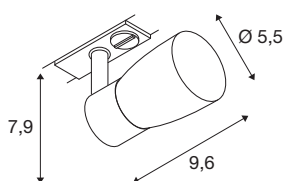

TECHNISCHE DATEN

Art. Nr.	1008250
Fassung	GU10
Anzahl Fassungen	1
Schwenkbereich	90 °
Horizontaler Drehbereich	350 °
IP Code	IP20
Schlagfestigkeitsklasse	IK 02
Montage	Aufbau
Primäre Nennspannung	220-240V ~50/60 Hz
Schutzklasse	I
Wattage	6 W
minimale Umgebungstemperatur	-20 °C
maximale Umgebungstemperatur	45 °C
Farbe	schwarz/schwarz
Länge	9.6 cm
Breite	5.5 cm
Höhe	7.9 cm
Nettogewicht	0.2 kg
Bruttogewicht	0.4 kg