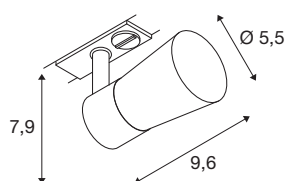

TECHNISCHE DATEN

Art. Nr.	1008248
Fassung	GU10
Anzahl Fassungen	1
Schwenkbereich	90 °
Horizontaler Drehbereich	350 °
IP Code	IP20
Schlagfestigkeitsklasse	IK 02
Montage	Aufbau
Primäre Nennspannung	220-240V ~50/60 Hz
Schutzklasse	I
Wattage	6 W
minimale Umgebungstemperatur	-20 °C
maximale Umgebungstemperatur	45 °C
Farbe	weiss/weiss
Länge	9.6 cm
Breite	5.5 cm
Höhe	7.9 cm
Nettogewicht	0.2 kg
Bruttogewicht	0.4 kg