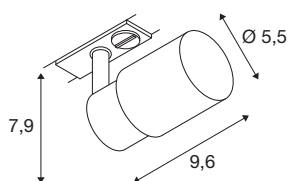

TECHNISCHE DATEN

Art. Nr.	1008245
Fassung	GU10
Anzahl Fassungen	1
Schwenkbereich	90 °
Horizontaler Drehbereich	350 °
IP Code	IP20
Schlagfestigkeitsklasse	IK 02
Montage	Aufbau
Primäre Nennspannung	220-240V ~50/60 Hz
Schutzklasse	I
Wattage	6 W
minimale Umgebungstemperatur	-20 °C
maximale Umgebungstemperatur	45 °C
Farbe	grau/grau
Länge	9.6 cm
Breite	5.5 cm
Höhe	7.9 cm
Nettogewicht	0.2 kg
Bruttogewicht	0.4 kg