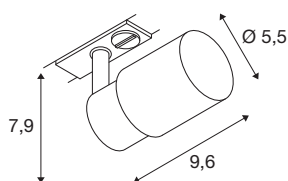

TECHNISCHE DATEN

Art. Nr.	1008244
Fassung	GU10
Anzahl Fassungen	1
Schwenkbereich	90 °
Horizontaler Drehbereich	350 °
IP Code	IP20
Schlagfestigkeitsklasse	IK 02
Montage	Aufbau
Primäre Nennspannung	220-240V ~50/60 Hz
Schutzklasse	I
Wattage	6 W
minimale Umgebungstemperatur	-20 °C
maximale Umgebungstemperatur	45 °C
Farbe	weiss/weiss
Länge	9.6 cm
Breite	5.5 cm
Höhe	7.9 cm
Nettogewicht	0.2 kg
Bruttogewicht	0.4 kg