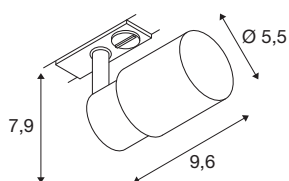

TECHNISCHE DATEN

Art. Nr.	1008243
Fassung	GU10
Anzahl Fassungen	1
Schwenkbereich	90 °
Horizontaler Drehbereich	350 °
IP Code	IP20
Schlagfestigkeitsklasse	IK 02
Montage	Aufbau
Primäre Nennspannung	220-240V ~50/60 Hz
Schutzklasse	I
Wattage	6 W
minimale Umgebungstemperatur	-20 °C
maximale Umgebungstemperatur	45 °C
Farbe	schwarz/gold
Länge	9.6 cm
Breite	5.5 cm
Höhe	7.9 cm
Nettogewicht	0.2 kg
Bruttogewicht	0.4 kg