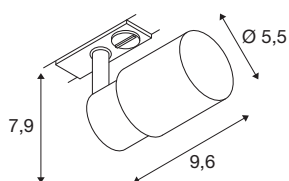

TECHNISCHE DATEN

Art. Nr.	1008242
Fassung	GU10
Anzahl Fassungen	1
Schwenkbereich	90 °
Horizontaler Drehbereich	350 °
IP Code	IP20
Schlagfestigkeitsklasse	IK 02
Montage	Aufbau
Primäre Nennspannung	220-240V ~50/60 Hz
Schutzklasse	I
Wattage	6 W
minimale Umgebungstemperatur	-20 °C
maximale Umgebungstemperatur	45 °C
Farbe	schwarz/schwarz
Länge	9.6 cm
Breite	5.5 cm
Höhe	7.9 cm
Nettogewicht	0.2 kg
Bruttogewicht	0.4 kg