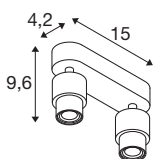

### TECHNISCHE DATEN

Art. Nr.	1008241
Fassung	GU10
Anzahl Fassungen	2
Schwenkbereich	90 °
Horizontaler Drehbereich	350 °
IP Code	IP20
Schlagfestigkeitsklasse	IK 02
Montage	Aufbau
Primäre Nennspannung	220-240V ~50/60 Hz
Schutzklasse	I
Wattage	6 W
minimale Umgebungstemperatur	-20 °C
maximale Umgebungstemperatur	45 °C
Farbe	schwarz
Länge	15 cm
Breite	4.2 cm
Höhe	9.6 cm
Nettogewicht	0.33 kg
Bruttogewicht	0.4 kg