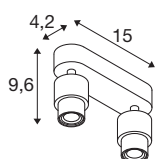

TECHNISCHE DATEN

| | |
|------------------------------|--------------------|
| Art. Nr. | 1008240 |
| Fassung | GU10 |
| Anzahl Fassungen | 2 |
| Schwenkbereich | 90 ° |
| Horizontaler Drehbereich | 350 ° |
| IP Code | IP20 |
| Schlagfestigkeitsklasse | IK 02 |
| Montage | Aufbau |
| Primäre Nennspannung | 220-240V ~50/60 Hz |
| Schutzklasse | I |
| Wattage | 6 W |
| minimale Umgebungstemperatur | -20 °C |
| maximale Umgebungstemperatur | 45 °C |
| Farbe | weiss |
| Länge | 15 cm |
| Breite | 4.2 cm |
| Höhe | 9.6 cm |
| Nettogewicht | 0.33 kg |
| Bruttogewicht | 0.4 kg |