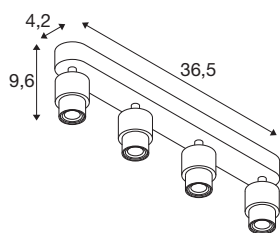

## TECHNISCHE DATEN

Art. Nr.	1008239
Fassung	GU10
Anzahl Fassungen	4
Schwenkbereich	90 °
Horizontaler Drehbereich	350 °
IP Code	IP20
Schlagfestigkeitsklasse	IK 02
Montage	Aufbau
Primäre Nennspannung	220-240V ~50/60 Hz
Schutzklasse	I
Wattage	6 W
minimale Umgebungstemperatur	-20 °C
maximale Umgebungstemperatur	45 °C
Farbe	schwarz
Länge	36.5 cm
Breite	4.2 cm
Höhe	9.6 cm
Nettogewicht	0.5 kg
Bruttogewicht	0.75 kg