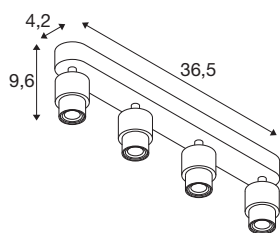

### TECHNISCHE DATEN

Art. Nr.	1008238
Fassung	GU10
Anzahl Fassungen	4
Schwenkbereich	90 °
Horizontaler Drehbereich	350 °
IP Code	IP20
Schlagfestigkeitsklasse	IK 02
Montage	Aufbau
Primäre Nennspannung	220-240V ~50/60 Hz
Schutzklasse	I
Wattage	6 W
minimale Umgebungstemperatur	-20 °C
maximale Umgebungstemperatur	45 °C
Farbe	weiss
Länge	36.5 cm
Breite	4.2 cm
Höhe	9.6 cm
Nettogewicht	0.5 kg
Bruttogewicht	0.75 kg